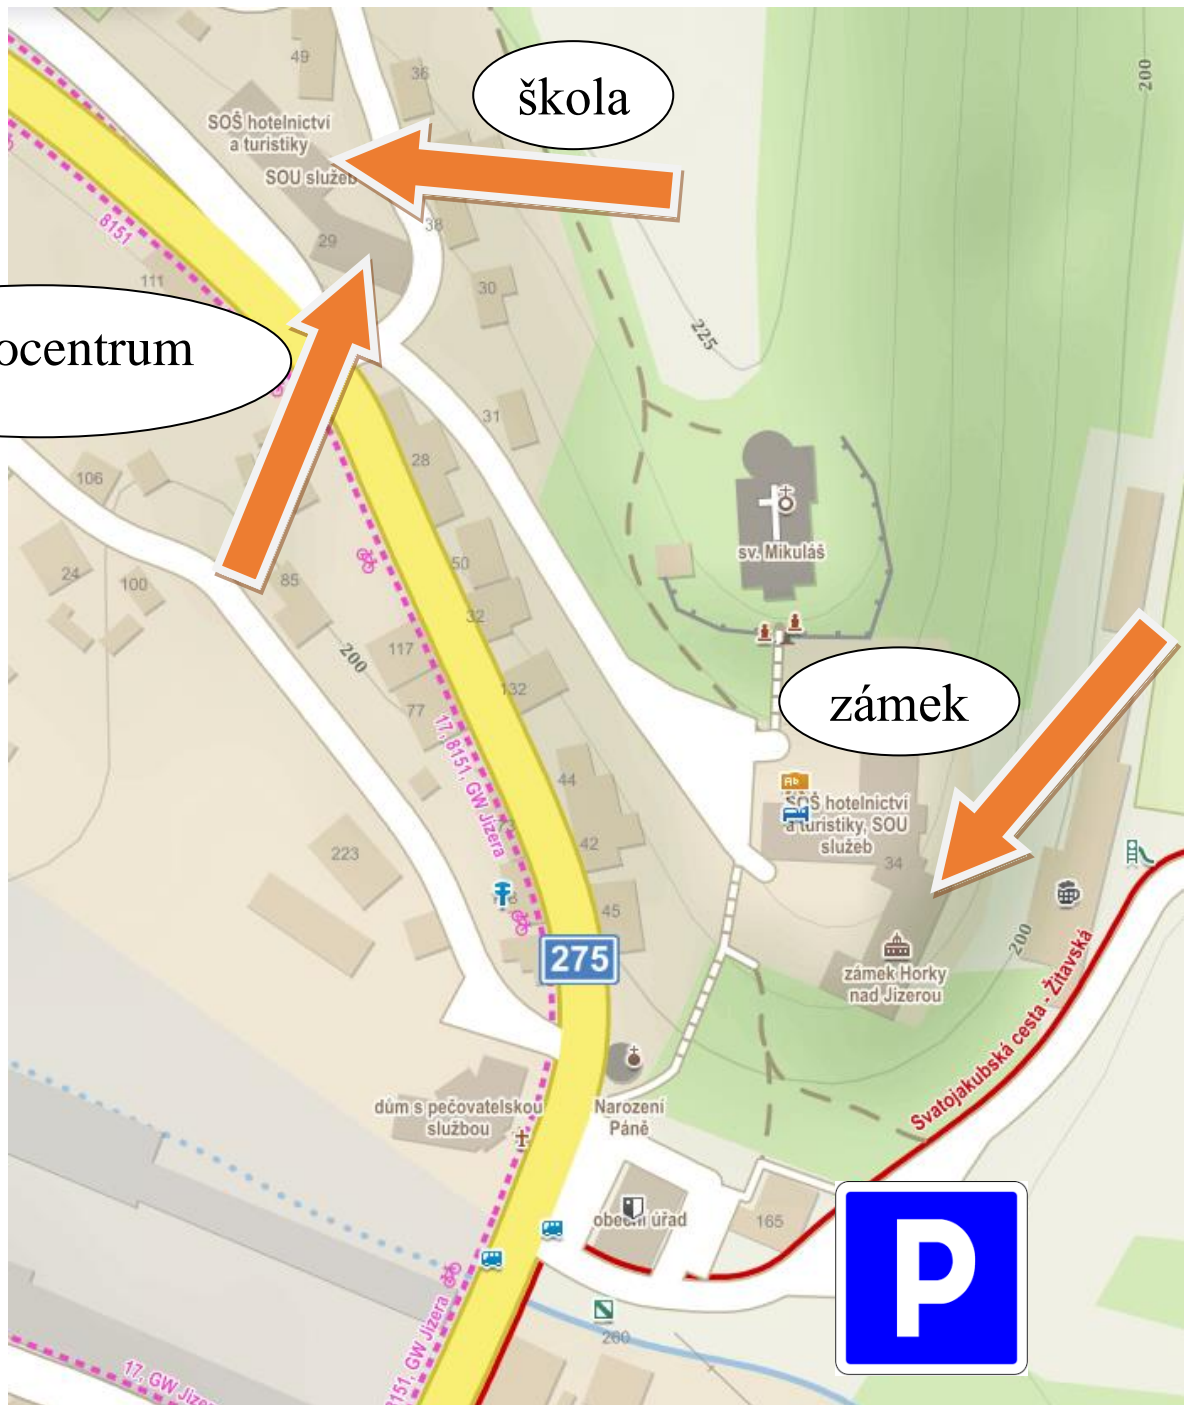

**Zaměstnanci a vedení školy zvou rodiče a zástupce žáků na
třídní schůzky v úterý 14. listopadu 2023**

Schůzky se konají v budovách zámku a školy u Gastrocentra dle rozpisu:

15:30 hodin

1.A	uč. 1	Mgr. Smolková	(učitel OV Mgr. Kadeřábková)
1.B	uč. 11	Mgr. Preslová	(učitel OV Budková, Plachý <i>do 15:50</i>)
1.C	uč. 7	Ing. Burešová	
1.D	uč. 3	Ing. Bukvičková	(učitel OV Dlouhý, Nádvorníková)
1.E	školní jídelna	Mgr. Somrová	(učitel OV Soukupová <i>do 15:50</i>)
2.A	uč. 9	Ing. Kozánek	
2.B	uč. 8	Ing. Řeháková	
2.D	uč. 2	Ing. Niklová	
2.E	uč. 5	Mgr. Marešová	(učitel OV Tůma)
3.A	uč. 10	Ing. Vraštilová	(učitel OV Janda)
3.B	uč. 13	Mgr. Šulc	
3.D	uč. 4	Mgr. Kobzevová	(učitel OV Pechlátová, OV Fiedler)
3.E	vinárna	Ing. Říhová	(učitel OV Zavřel)
4.B	uč. 6	Mgr. Janičatová	

Parkování nejlépe u sportovního areálu za prodejnou COOP a Obecním úřadem

- od Obecního úřadu vystoupáte po schodišti za kapličkou k zámku
- od zámku se po silnici směrem dolů dostanete ke Gastrocentru
- budova školy je za Gastrocentrem