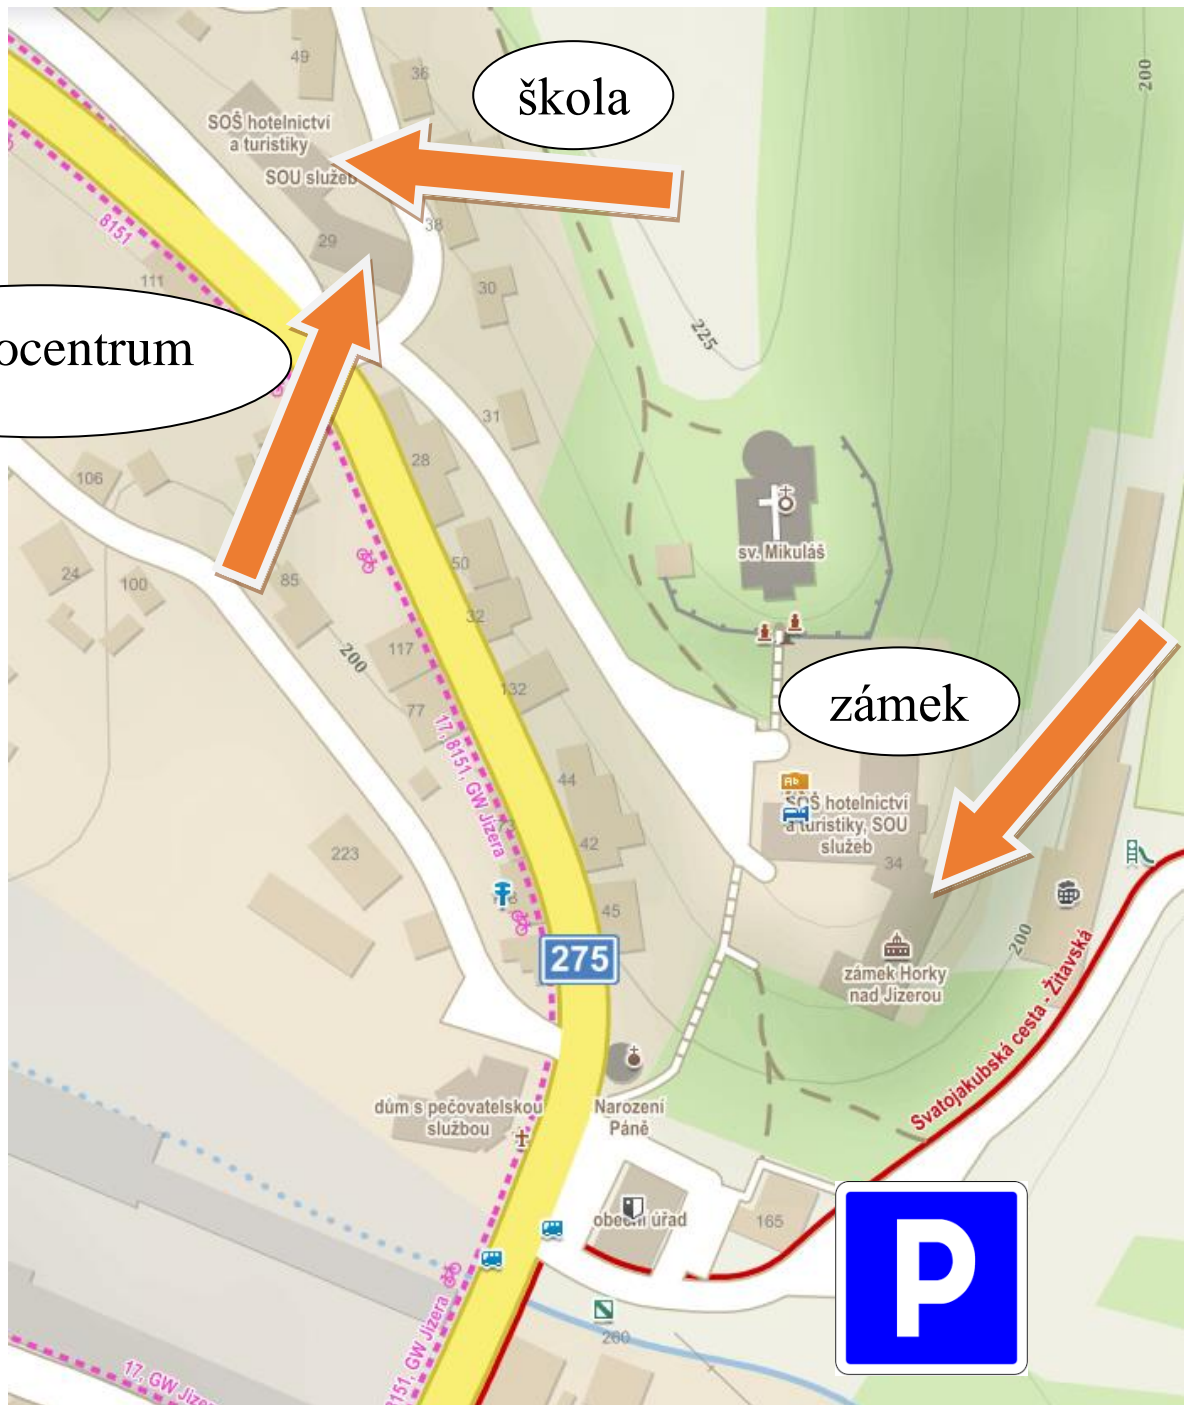

Učebny č. 1 – 5 jsou v budově školy u Gastrocentra, učebny č. 6 – 11, vinárna a školní jídelna jsou v budově zámku.

Těšíme se na viděnou.

## Kudy na třídní schůzky

**Parkování nejlépe u sportovního areálu za prodejnou COOP a Obecním úřadem**

- od Obecního úřadu vystoupáte po schodišti za kapličkou k zámku
- od zámku se po silnici směrem dolů dostanete ke Gastrocentru
- budova školy je za Gastrocentrem