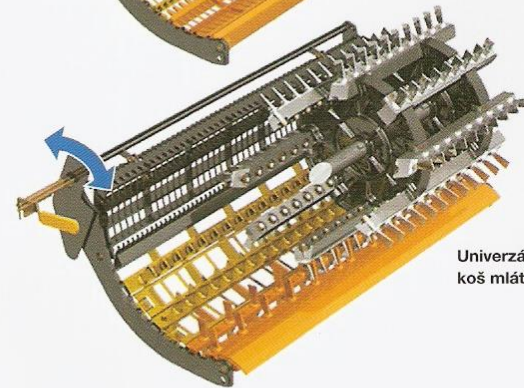

Úpravy:

Nastavení separačního ústrojí:

snížení otáček mlátícího bubnu a úprava lišt mlátícího koše

Odlamování palic

Drcení a rozmetání rostlinných zbytků

Sklízecí mlátičky

Sklizeň kukuřice na zrno

Speciální mlátící ústrojí

Sklízecí mlátičky

Sklizeň kukuřice na zrno

Úpravy mláticího bubnu

SEGMENTOVANÝ KOŠ MLÁTICÍHO BUBNU SNADNÁ MANIPULACE, RYCHLÁ PŘESTAVBA

Zkracuje dobu přestavby z 6 hodin na 20 minut!
Při přechodu z jedné plodiny na druhou lze bez
demontování šikmého dopravníku vyměňovat
následující části koše mláticího bubnu:

Standardní buben a segmentovaný
koš mláticího bubnu na zrno

Standardní buben a segmentovaný
koš mláticího bubnu na kukuřici

Univerzální buben a segmentovaný
koš mláticího bubnu na rýži

PŘECHOD Z OBILOVIN NA RÝŽI: UNIVERZÁLNÍ BUBEN

Při přechodu z obilnin na rýži a naopak není potřeba vyměňovat celý buben:
mlatky na univerzálním bubnu lze vyměnit během okamžiku.

Sklízecí mlátičky

Sklizeň kukuřice na zrno

Podvozek

Zdroj obr. : prospekt SM New Holland CX 8030 z nabídky firmy Agrotec Hustopeče