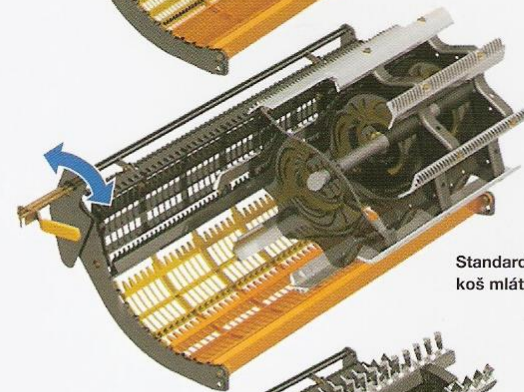

Úpravy:

Nastavení separačního ústrojí:

snížení otáček mlátícího bubnu a úprava lišt mlátícího koše

Odlamování palic

Drcení a rozmetání rostlinných zbytků

Sklízecí mlátičky

Sklizeň kukuřice na zrno

Speciální mlátící ústrojí

Sklízecí mlátičky

Sklizeň kukuřice na zrno

Úpravy mláticího bubnu

SEGMENTOVANÝ KOŠ MLÁTICÍHO BUBNU SNADNÁ MANIPULACE, RYCHLÁ PŘESTAVBA

Zkracuje dobu přestavby z 6 hodin na 20 minut!
Při přechodu z jedné plodiny na druhou lze bez
demontování šikmého dopravníku vyměňovat
následující části koše mláticího bubnu:

Standardní buben a segmentovaný
koš mláticího bubnu na zrno

Standardní buben a segmentovaný
koš mláticího bubnu na kukuřici

Univerzální buben a segmentovaný
koš mláticího bubnu na rýži

PŘECHOD Z OBILOVIN NA RÝŽI: UNIVERZÁLNÍ BUBEN