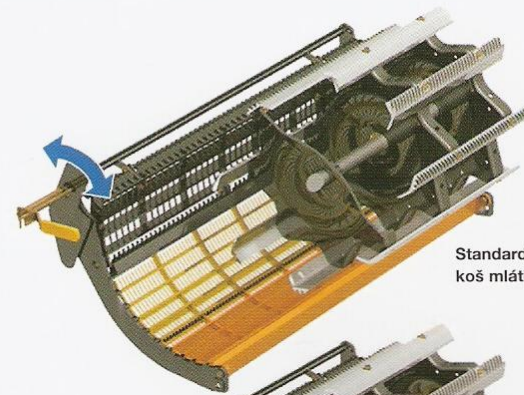

Úpravy:

Nastavení separačního ústrojí:

snížení otáček mlátícího bubnu a úprava lišt mlátícího koše

Odlamování palic

Drcení a rozmetání rostlinných zbytků

Sklízecí mlátičky

Sklizeň kukuřice na zrno

Speciální mlátící ústrojí

Sklízecí mlátičky

Sklizeň kukuřice na zrno

Úpravy mláticího bubnu

SEGMENTOVANÝ KOŠ MLÁTICÍHO BUBNU SNADNÁ MANIPULACE, RYCHLÁ PŘESTAVBA

Zkracuje dobu přestavby z 6 hodin na 20 minut!
Při přechodu z jedné plodiny na druhou lze bez
demontování šikmého dopravníku vyměňovat
následující části koše mláticího bubnu:

Standardní buben a segmentovaný
koš mláticího bubnu na zrno

Standardní buben a segmentovaný
koš mláticího bubnu na kukuřici

Univerzální buben a segmentovaný
koš mláticího bubnu na rýži

PŘECHOD Z OBILOVIN NA RÝŽI: UNIVERZÁLNÍ BUBEN