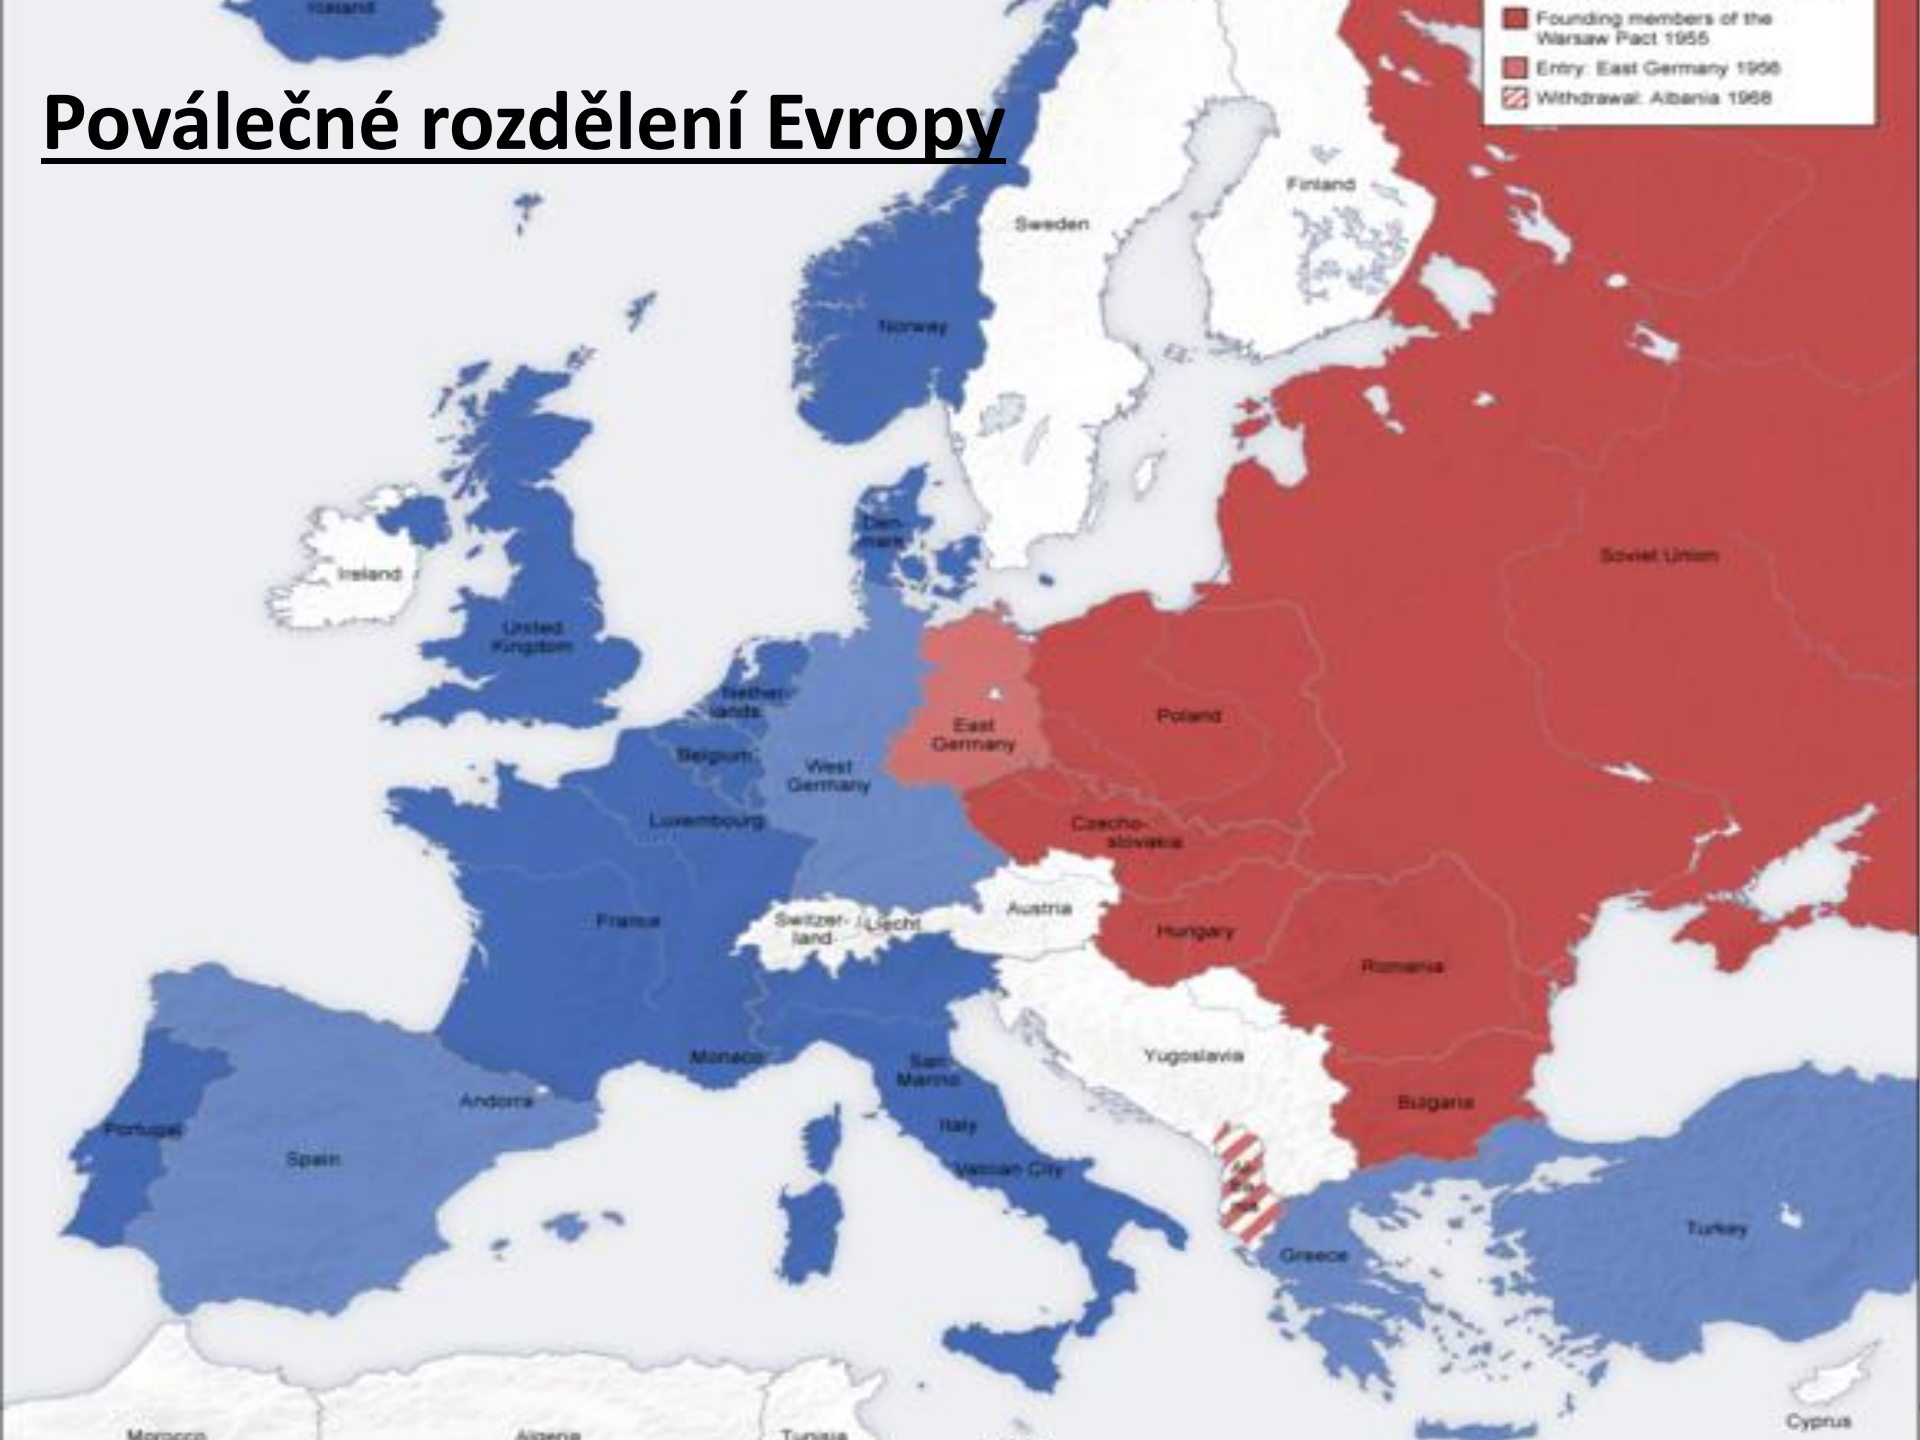

Poválečné rozdělení Evropy