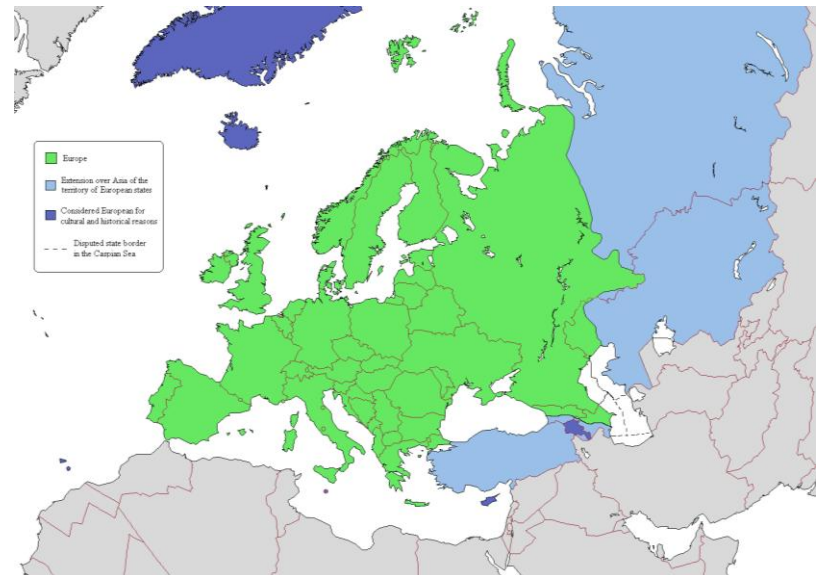

Děkuji za
pozornost, dnešní
hodina je u konce