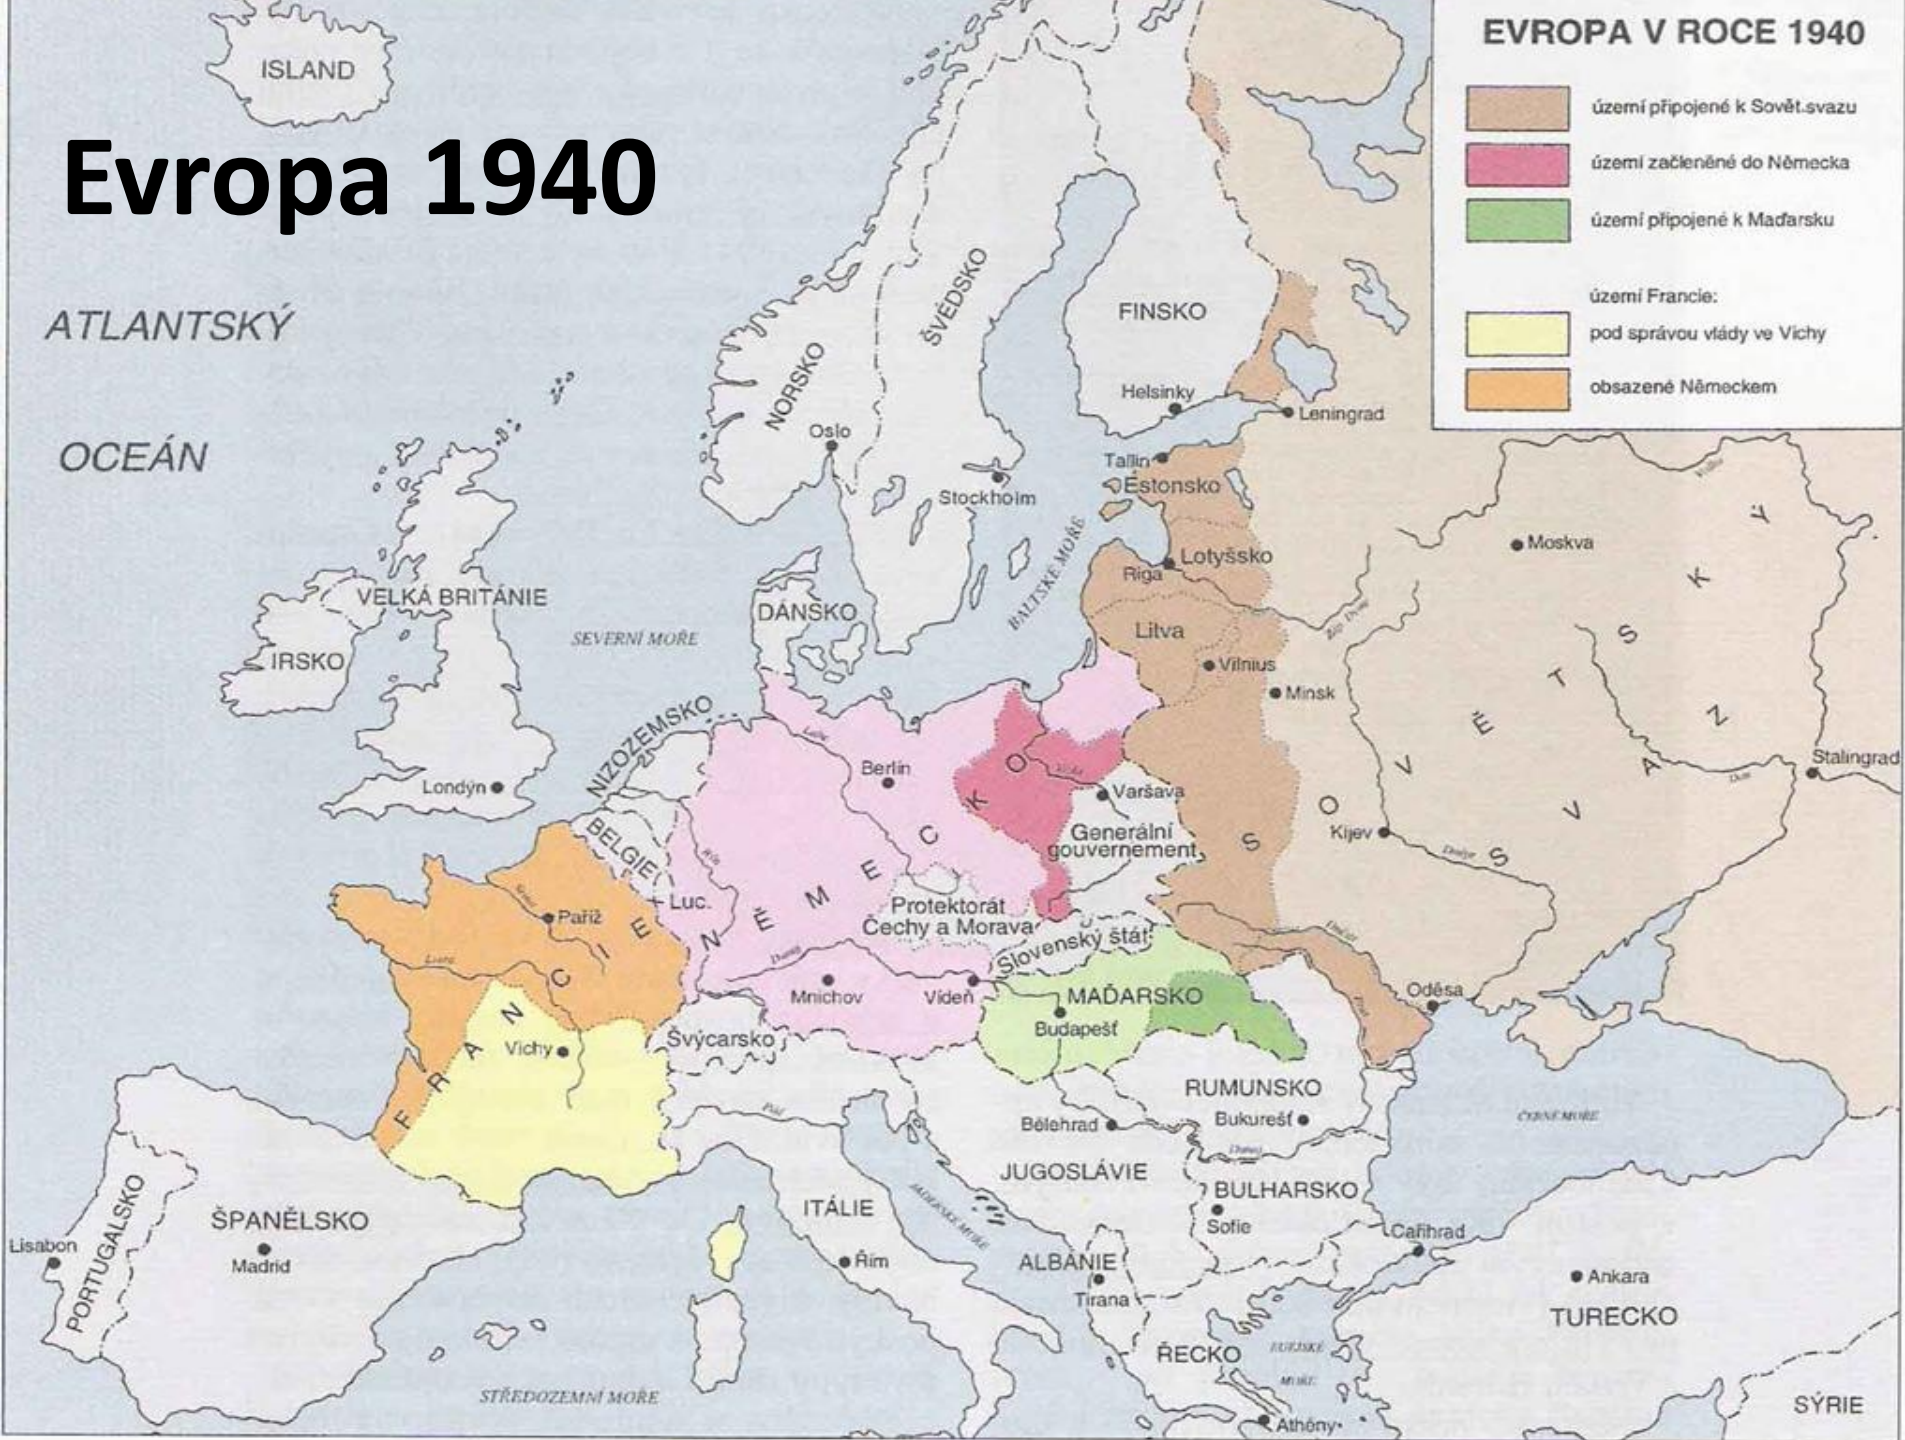

Úvod

Historie

První civilizace – postup osídlování

Forum Romanum 7. st.př.n.l.

Evropa 9.stol.

19. století

ČSR mezi válkami

Evropa 1940

EVROPA V ROCE 1940

- území připojené k Sovět.svazu
- území začleněné do Německa
- území připojené k Maďarsku
- území Francie:
 - pod správou vlády ve Vichy
 - obsazené Německem

Rozdělení Evropy po 2.světové válce

O osudu světa rozhodují :

SSSR a USA, evropská politika zaostává.

Vznik dvou světů:

- a) **západní demokracie** (=osobní svoboda člověka a soukromé vlastnictví) s tržním hospodářstvím = tzv. kapitalistický svět (USA a západní Evropa)
- b) **totalitní diktatury** (v čele vůdcové a komunistické strany, potlačení lidských práv, marxisticko-leninská ideologie) se státem řízenou ekonomikou = tzv. socialistické hospodářství (SSSR a jeho příbuzní ve východní Evropě)