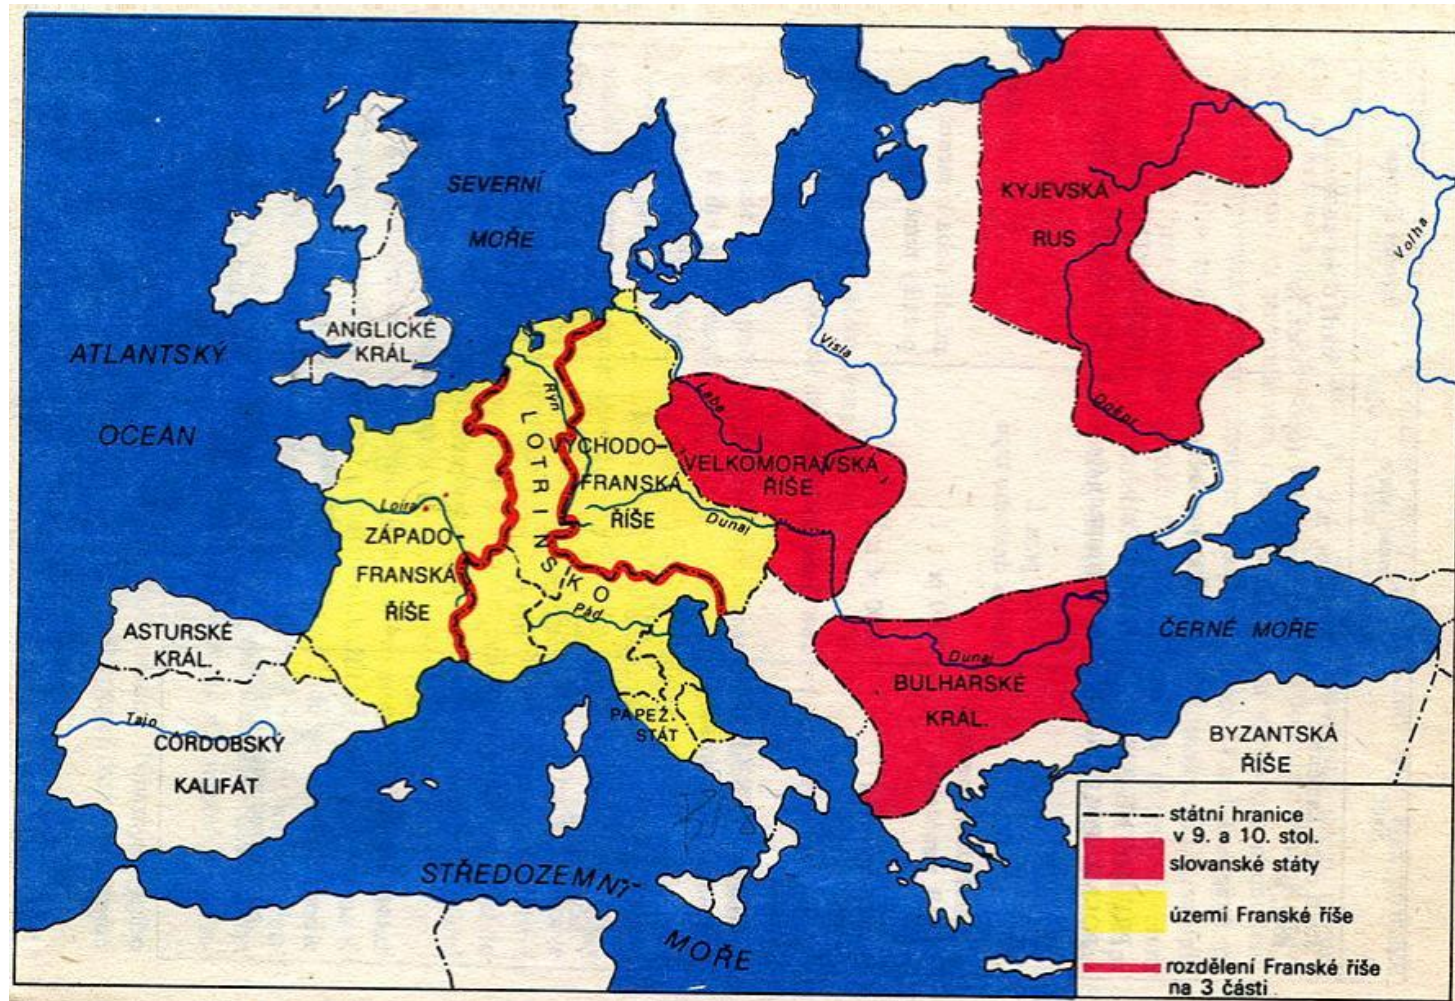

Úvod

Historie

První civilizace – postup osídlování

Forum Romanum 7. st.př.n.l.

Evropa 9.stol.

19. století

ČSR mezi válkami

Evropa 1940

EVROPA V ROCE 1940

- území připojené k Sovět.svazu
- území začleněné do Německa
- území připojené k Maďarsku
- území Francie:
 - pod správou vlády ve Vichy
 - obsazené Německem

Rozdělení Evropy po 2.světové válce

O osudu světa rozhodují :

SSSR a USA, evropská politika zaostává.

Vznik dvou světů:

- a) **západní demokracie** (=osobní svoboda člověka a soukromé vlastnictví) s tržním hospodářstvím = tzv. kapitalistický svět (USA a západní Evropa)
- b) **totalitní diktatury** (v čele vůdcové a komunistické strany, potlačení lidských práv, marxisticko-leninská ideologie) se státem řízenou ekonomikou = tzv. socialistické hospodářství (SSSR a jeho příbuzní ve východní Evropě)